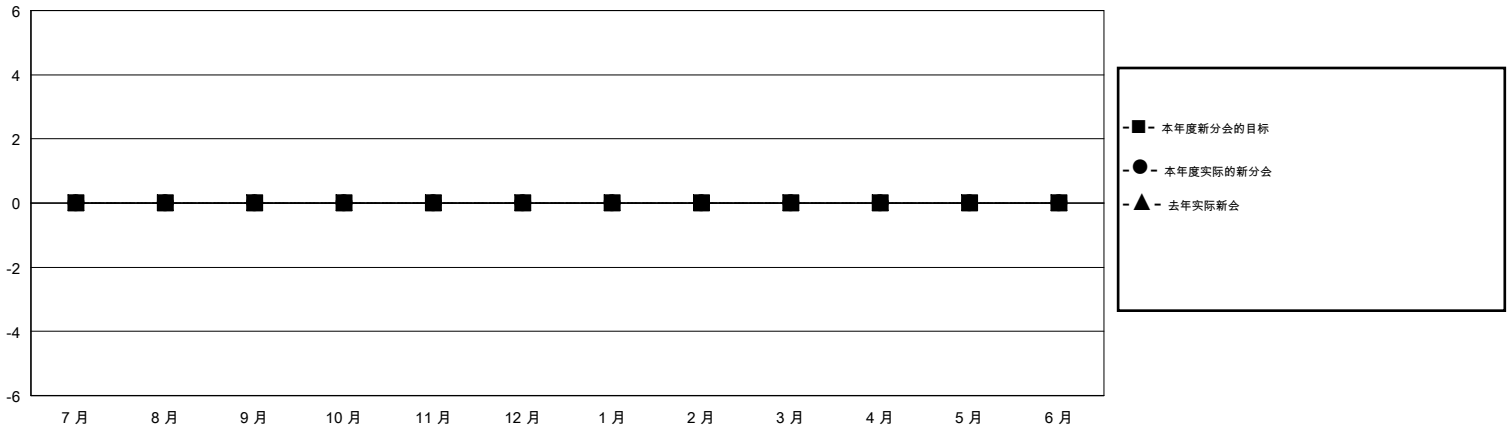

# MONTHLY MEMBERSHIP PROGRESS REPORT

District 387

Results as of: 12/31/2019

GMT:

地点 CHINA

GMT宪章区

分会			
成果 2019-2020			
季	新分会目标	新会	会员流失的分会
7月/8月/9月	0	0	7
10月/11月/12月	0	0	0
1月/2月/3月	0	0	0
4月/5月/6月	0	0	0

位会员@每位须缴			
成果 2019-2020			
季	会员净增长目标	实际会员增长数	实际退会会员 (包括转会)
7月/8月/9月	0	8	8
10月/11月/12月	0	0	0
1月/2月/3月	0	0	0
4月/5月/6月	0	0	0

目标与实际新会累积

目标和实际会员累积

已取消的分会: 7	4 CLUBS OF 83 增添1位或以上的新会员	性别分布 男 860 (63.42%) 女 496 (36.58%)
放弃的会员 过世 0 分会已取消 0 其他 8 总计 8	<a href="#">点击这里取得累计会员数据</a>	总计家庭单位会员数 108 支付减半会费的家庭会员 55