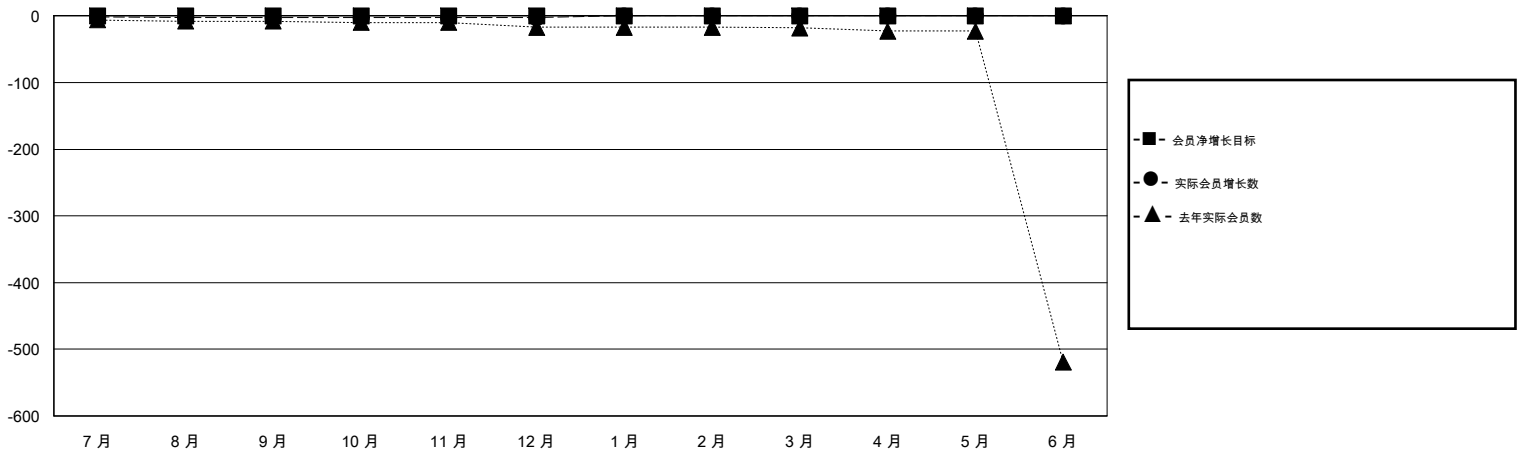

# MONTHLY MEMBERSHIP PROGRESS REPORT

District 387

Results as of: 12/31/2019

GMT:

地点 CHINA

GMT宪章区

分会			
成果 2019-2020			
季	新分会目标	新会	会员流失的分会
7月/8月/9月	0	0	7
10月/11月/12月	0	0	0
1月/2月/3月	0	0	0
4月/5月/6月	0	0	0

位会员@每位须缴			
成果 2019-2020			
季	会员净增长目标	实际会员增长数	实际退会会员 (包括转会)
7月/8月/9月	0	8	8
10月/11月/12月	0	0	0
1月/2月/3月	0	0	0
4月/5月/6月	0	0	0

目标与实际新会累积

目标和实际会员累积

已取消的分会: 7	4 CLUBS OF 83 增添1位或以上的新会员	性别分布 男 860 (63.42%) 女 496 (36.58%)
放弃的会员 过世 0 分会已取消 0 其他 8 总计 8	<a href="#">点击这里取得累计会员数据</a>	总计家庭单位会员数 108 支付减半会费的家庭会员 55